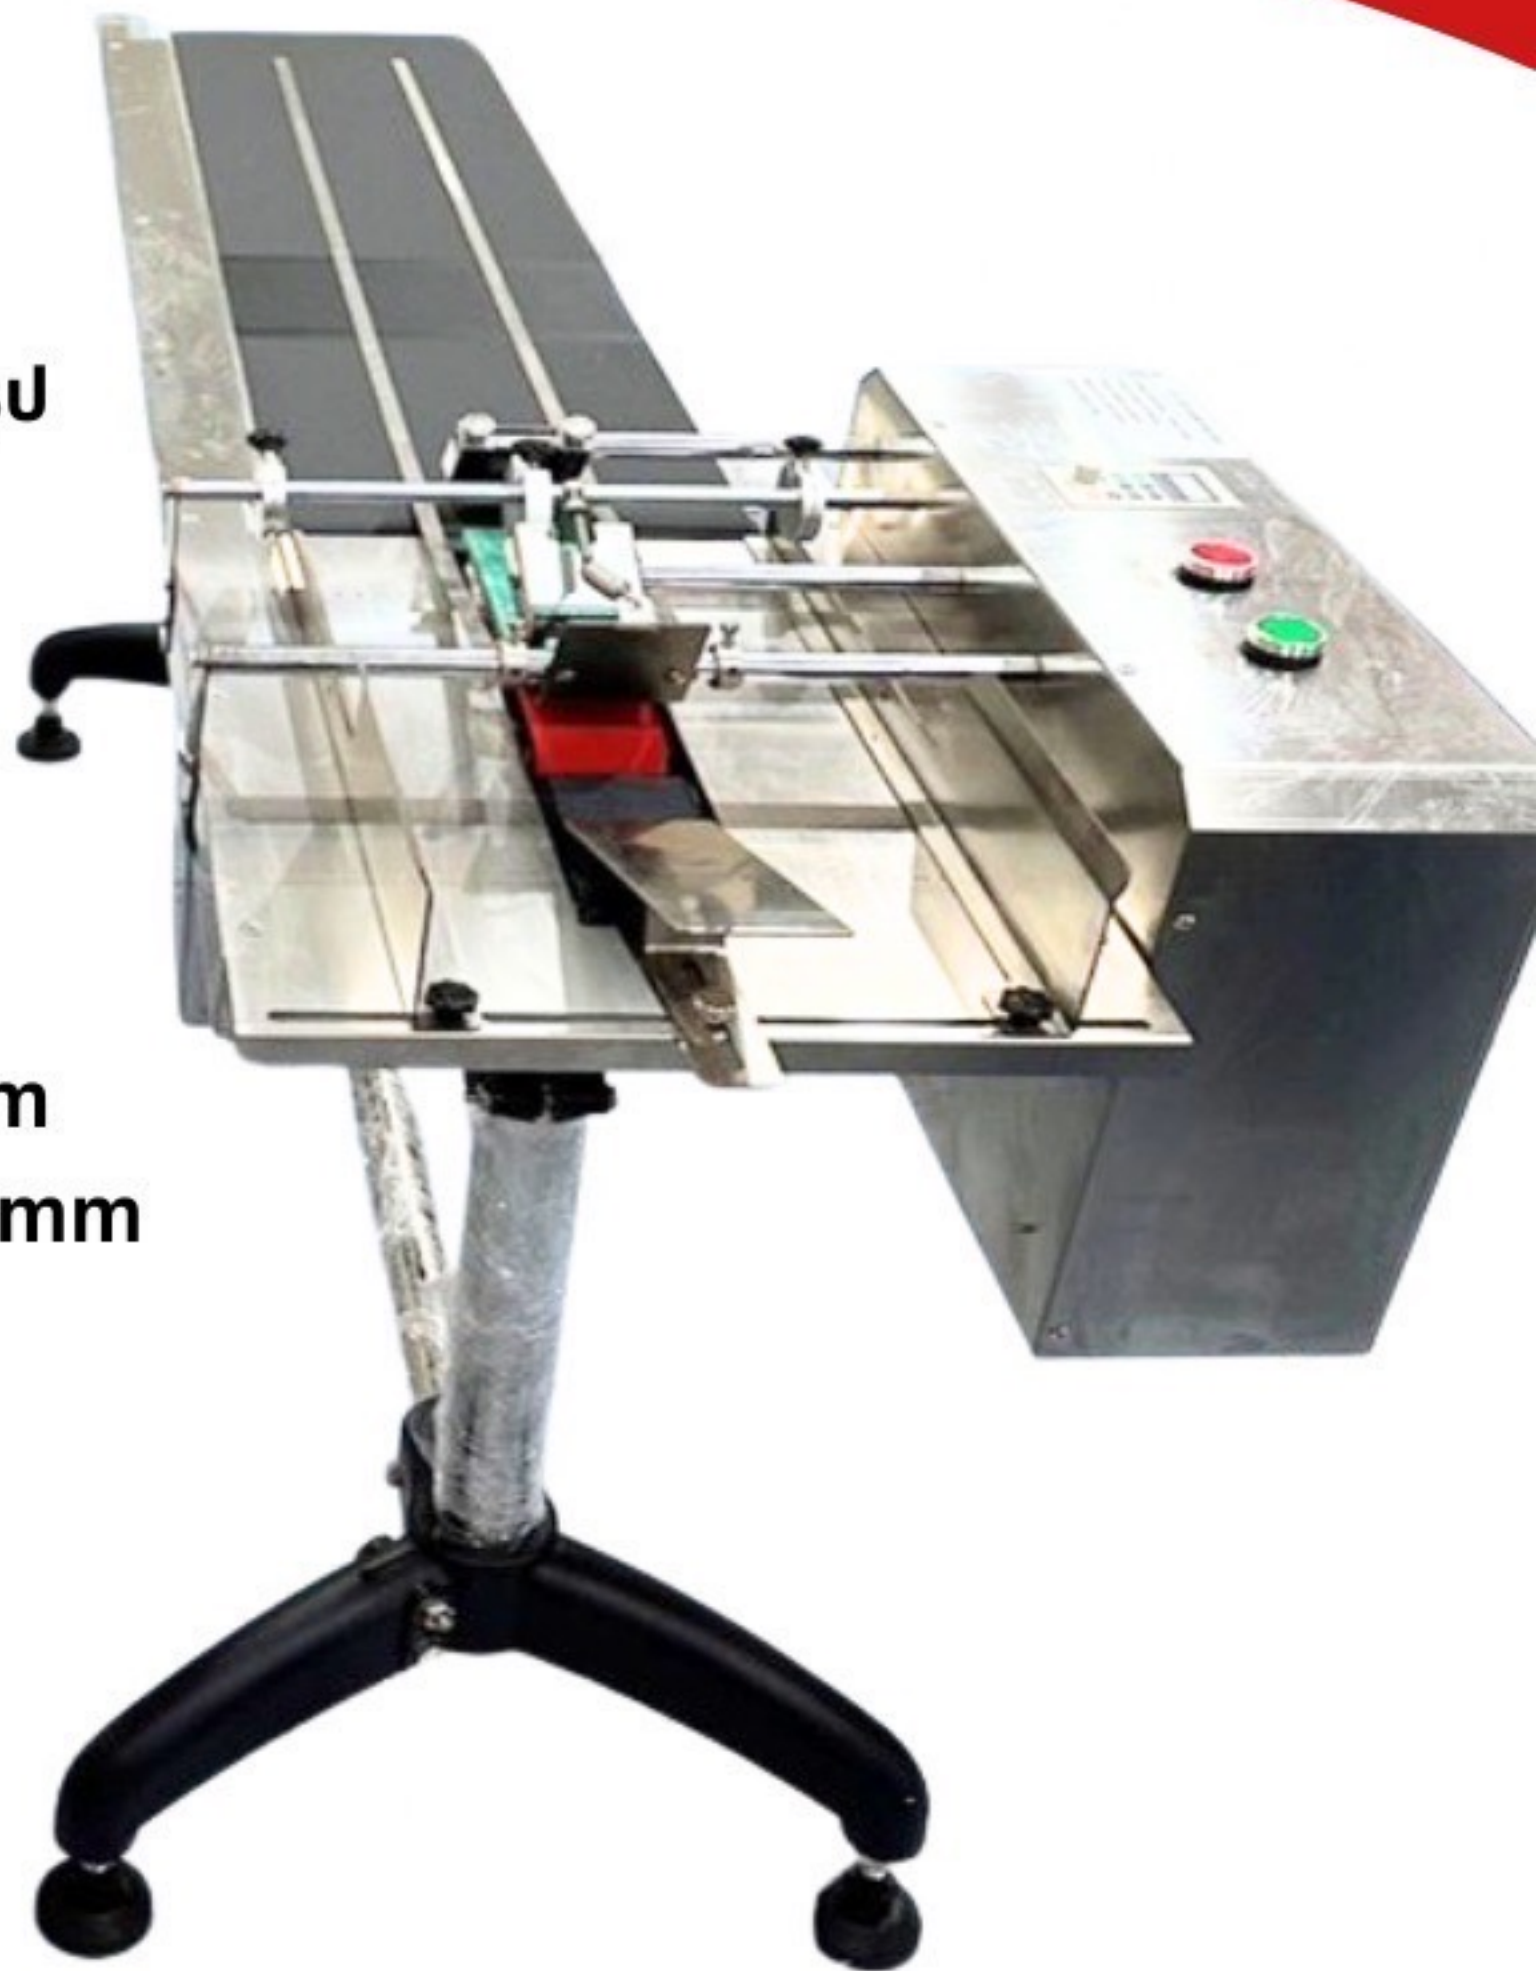

# สายพานลำเลียงอิงเจ็ด แบบฟีดอัตโนมัติ

- สายพานลำเลียงอิงเจ็ดแบบฟีดอัตโนมัติ
- ใช้กับเครื่องพิมพ์วันที่แบบอิงเจ็ด
- สำหรับฟีดฉลาก สติกเกอร์ ซองสำเร็จรูป  
กล่องอาหารเสริม เข้าห้วยิงวันที่
- Power 250W
- Product Length 40 - 320mm
- Product Width 70 - 280mm
- Product Thickness 0.02 - 5mm
- Machine Size 1450x540x900mm
- Machine Weight 43 kg